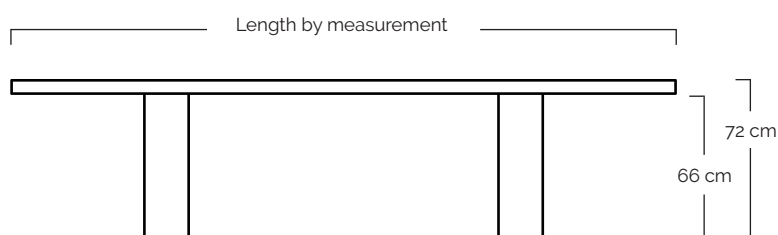

**MATERIALS:** Upcycled azobé wood

**SURFACE:** Sanded or rustic

**WIDTH:** 90 cm, 100 cm or custom

**PLANKS:** Varying width

**MAX. LENGTH:** 240 cm

### WEIGHT

90x180 cm // 180 kg

90x240 cm // 240 kg

Contact us for weight calculations  
for RHEA in different lengths

Miljømerket for ansvarligt skovbrug